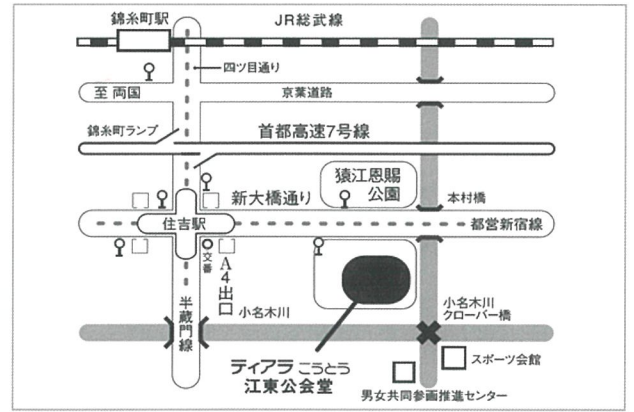

協力: 江東区私立保育園連盟・江東区認証保育所施設長会

予約・お問合せ (受付時間: 平日9:00~17:00)

TEL 048-782-5174

江東区保育園就職フェア シグマスタッフ

検索

就職フェアの概要

日時 2022年9月10日(土)12:00~16:00

会場 ティアラこうとう(江東公会堂)B1大会議室
(東京都江東区住吉2-28-36)

セミナー
12:00~12:30 『絵本でほっこり読み聞かせを楽しもう』
14:00~14:30 『見てみよう! やってみよう! パネルシアター』

参加対象
◆保育の仕事から離れていた方
◆これから保育士を目指す学生の方
◆保育士資格をお持ちでない方も求人あります!

【電車利用の場合】
都営地下鉄新宿線・東京メトロ半蔵門線「住吉」駅A4出口より徒歩4分

【バス利用の場合】
1.東22統計「錦糸町駅前」⇨「東陽町駅前」「住吉駅前」下車徒歩5分
2.錦11系統「錦糸町駅前」⇨「築地駅前」「住吉駅前」下車徒歩5分
3.錦28系統「錦糸町駅前」⇨「東大島駅前」「江東公会堂前」下車徒歩1分