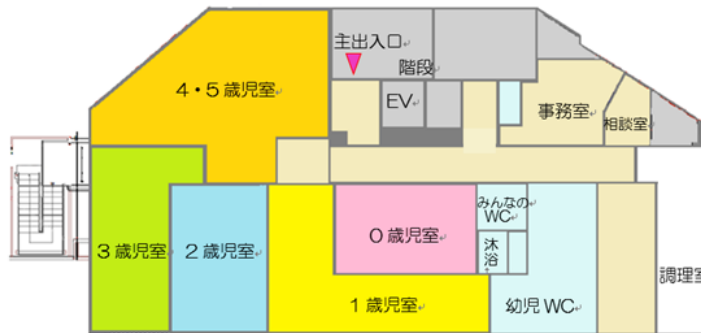

お子さまの月齢や成長にあわせてはじめていきます。

✿園舎施設✿

施設面積 367.70m²

保育室床暖房完備・ベビーカー置場・駐輪場完備

最寄りの公園「宮下児童遊園」(面積約352m²)

✿MAP✿

田園都市線「池尻大橋」駅 徒歩4分

運営