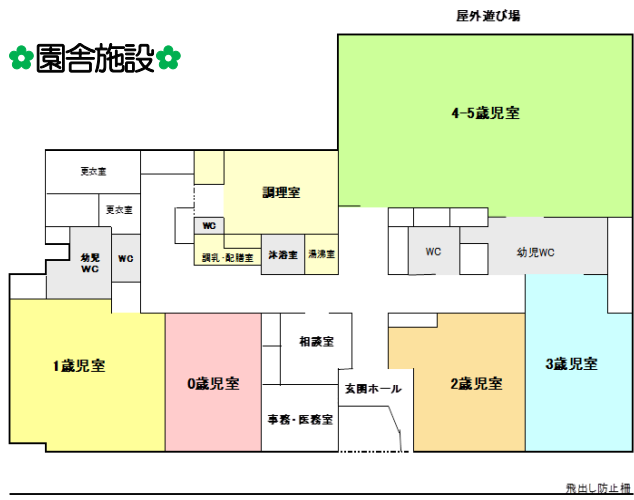

☆ お誕生会 (毎月1回)

☆ 健康診断 (年2回)

(生後89日目までのお子さまは入所時と毎月1回)

☆ 歯科検診 (年2回)

☆ 身長、体重測定 (毎月1回)

☆ 保護者会 & 保育参観

☆ 個人面談

☆ 避難訓練 (毎月1回)

入所定員

0歳児	1歳児	2歳児	3歳児	4歳児	5歳児	計
9名	13名	13名	15名	15名	15名	80名

職員体制

園長 ・ 主任保育士 ・ 担任保育士
看護師 ・ 保育補助 ・ 栄養士 ・ 調理師 ・ 事務員
嘱託医 (小児科・歯科)

嘱託医の先生

小児科：葛が谷つばさクリニック (長田展明院長)
横浜市都筑区葛が谷 4-14-1F
☎045 (945) 2772

歯科：河野歯科医院 (河野伸二郎院長)
横浜市都筑区仲町台 2-18-8-201
☎045 (942) 3308

園舎施設

(施設面積 384.24m² ・ プール遊び場等屋外面積 77.10m²)
最奇の公園「高山あかしあ公園」(面積約 1200m²)
保育室床暖房完備・RO 膜浄水使用

アクティビティ

ミュージック・イングリッシュ・アート・スポーツ
お子さまの月齢や成長にあわせて無理なくすすめていきます。

給食・おやつ

保育園ではお子さまの成長と発達を考え栄養士がバランスのとれたお食事を提供します。
アレルギー食の対応や栄養相談、食育活動を行います。