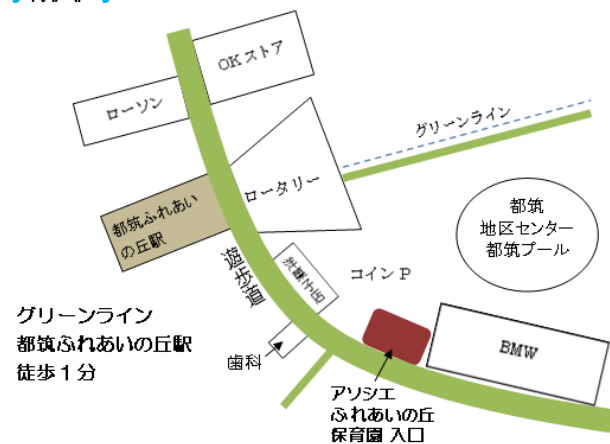

入所定員

0歳児	1歳児	2歳児	3歳児	4歳児	5歳児	計
9名	13名	13名	15名	15名	15名	80名

職員体制

園長 ・ 主任保育士 ・ 担任保育士
看護師 ・ 保育補助 ・ 栄養士 ・ 調理師 ・ 事務員
嘱託医 (小児科・歯科)

嘱託医の先生

小児科：葛が谷つばさクリニック (長田展明院長)
横浜市都筑区葛が谷 4-14-1F
☎045 (945) 2772

歯科：河野歯科医院 (河野伸二郎院長)
横浜市都筑区仲町台 2-18-8-201
☎045 (942) 3308

園舎施設

(施設面積 384.24m² ・ プール遊び場等屋外面積 77.10m²)
最奇の公園「高山あかしあ公園」(面積約 1200m²)
保育室床暖房完備・RO 膜浄水使用

アクティビティ

ミュージック・イングリッシュ・アート・スポーツ
お子さまの月齢や成長にあわせて無理なくすすめていきます。

給食・おやつ

保育園ではお子さまの成長と発達を考え栄養士がバランスのとれたお食事を提供します。
アレルギー食の対応や栄養相談、食育活動を行います。

セキュリティ

- IC カードによるセキュリティ完備
- 救急救命機器 AED 設置

MAP

運営

株式会社アソシエ・インターナショナル
〒153-0063 東京都目黒区目黒 3-11-3-3F
TEL: 03-3711-3900 FAX: 03-3711-3901
✉: info@associe-international.co.jp
<http://www.associe-international.co.jp>